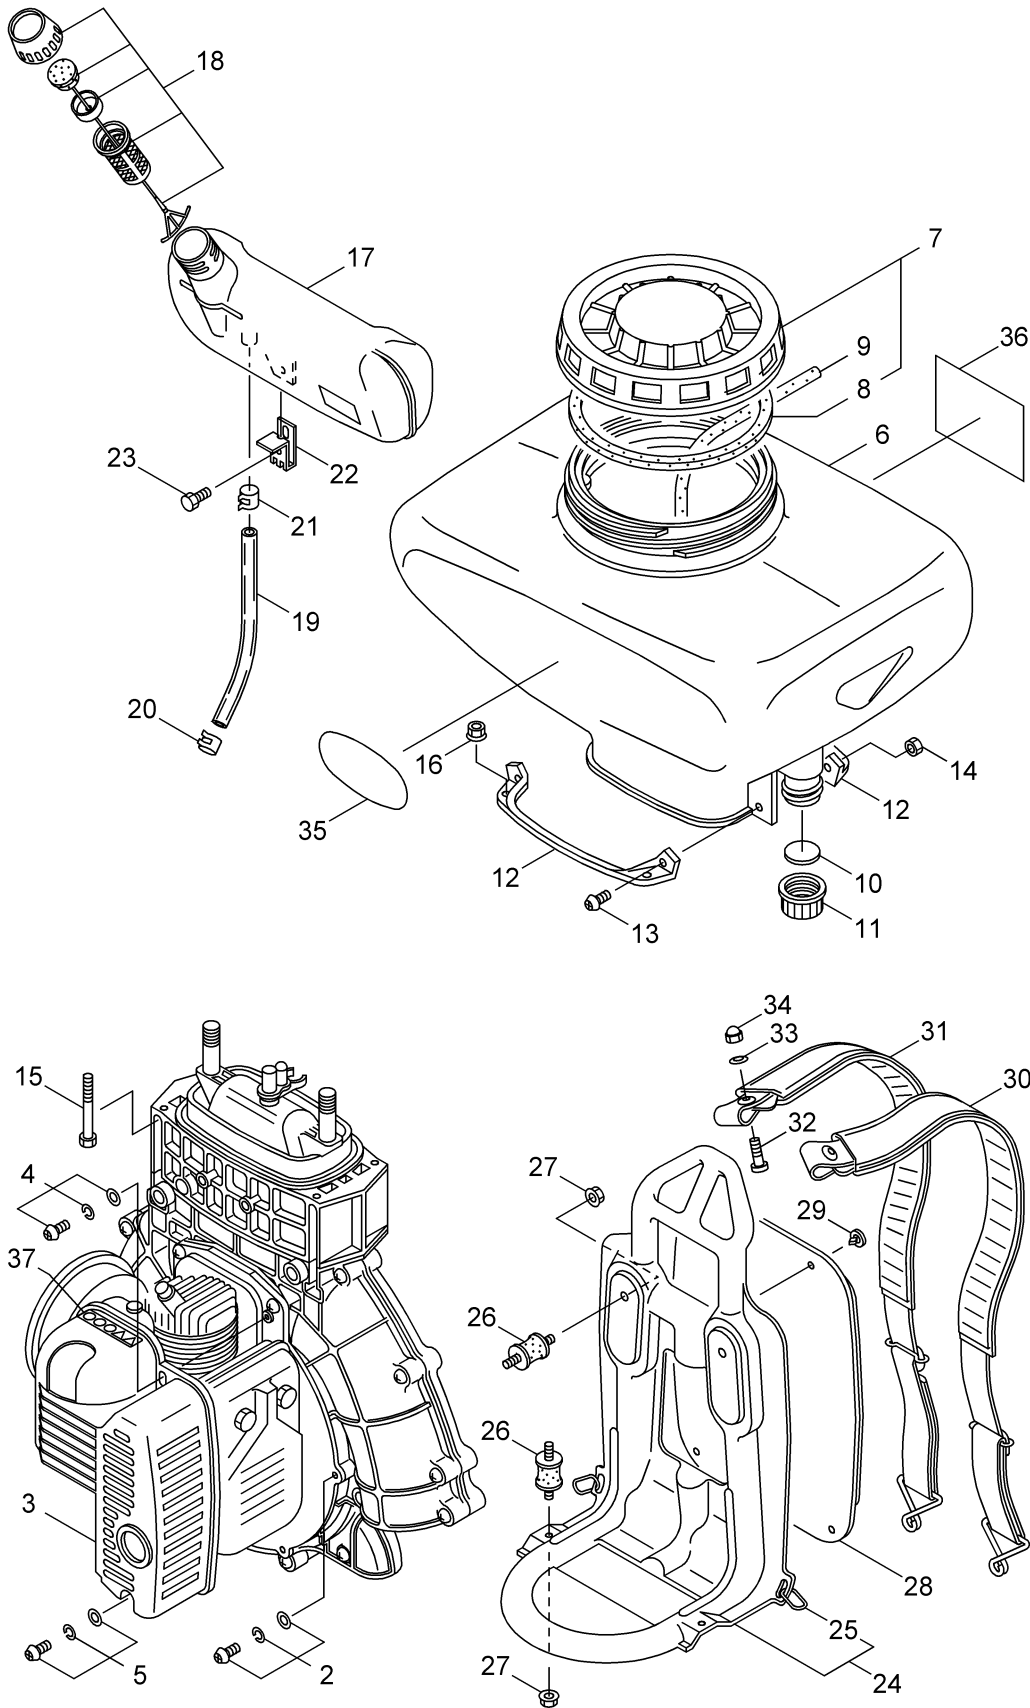

PARTS LIST

1. MD150DX-13 (CE) MAIN BODY

Ref No.	Parts No.
1-1	352629
1-2	816006
1-3	103405
1-4	092052
1-5	092001
1-6	100890
1-7	114131
1-8	113921
1-9	025857
1-10	101325
1-11	022408
1-12	026027
1-13	088344
1-14	081241
1-15	089042
1-16	104309
1-17	100891
1-18	122512
1-19	043991
1-20	043832
1-21	103067
1-22	101698
1-23	082099
1-24	101684
1-25	101353
1-26	026223
1-27	109704
1-28	115102
1-29	100749
1-30	114816
1-31	114819
1-32	083445
1-33	100603
1-34	089750
1-35	104043
1-36	100524
1-37	266959

PARTS LIST

4. MD150DX-13 (CE) CARBURETOR, RECOIL STARTER

Ref No.	Parts No.
4-1	590056
4-2	404032
4-3	404033
4-4	404034
4-5	590774
4-6	404035
4-7	590775
4-8	404036
4-9	404037
4-10	590776
4-11	629303
4-12	404038
4-13	975826
4-14	404039
4-15	404040
4-16	404041
4-17	404042
4-18	404043
4-19	404044
4-20	404045
4-21	404019
4-22	979953
4-23	404021
4-24	404022
4-25	404023
4-26	404024
4-27	404025
4-28	404026
4-29	404027
4-30	979902
4-31	622911
4-32	622912
4-33	622913
4-34	570518
4-35	972214
4-36	622903
4-37	622904
4-38	622905
4-39	622906
4-40	404031
4-41	622909
4-42	622908
4-43	622910
4-44	102319